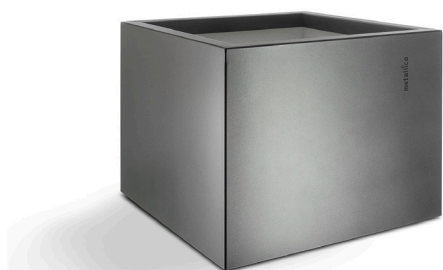

anthrazit | anthracite | antracite

Leon

MET300	L77 x B77 x H60	290 l	1'390.00	5	
MET294	L100 x B100 x H60	480 l	1'650.00	5