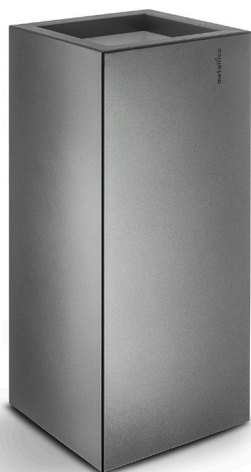

Janis

anthrazit | anthracite | antracite

MET953	L45 x B45 x H100	180 l	1'190.00	4