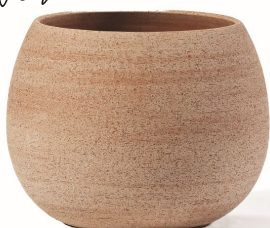

Erasmus

New