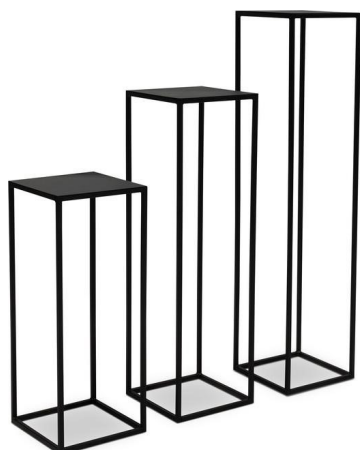

schwarz | noir | nero

Metallständer | Support en métal | Supporto in metallo

Art. Nr.	Masse	CHF	
M40050	L40 x B40 x H50	129.00	
M40075	L40 x B40 x H75	149.00	
M40100	L40 x B40 x H100	169.00