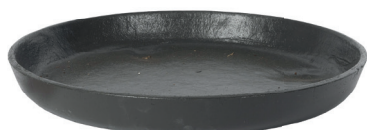

anthrazit | anthracite | antracite

Art. Nr.	Masse	CHF	
8090647	L30 x B30 x H4.5	59.00	
8090657	L40 x B40 x H5	78.00	
8090655	L45 x B45 x H5	128.00	
8090652	L62.5 x B62.5 x H5	142.00	
8090961	L30 x B30 x H4.5	76.00	
8090963	L40 x B40 x H5	101.00	
8090965	L45 x B45 x H5	148.00	
8090966	L62.5 x B62.5 x H5	166.00	
8090627	D30 x H4.5	51.00	
8090628	D35 x H4.5	58.00	
8090630	D40 x H5	73.00	
8090590	D46 x H5	77.00	
8090633	D50.5 x H5	89.00	
8090654	D62.5 x H5	128.00	
8090967	D30 x H4.5	60.00	
8090968	D35 x H4.5	77.00	
8090969	D40 x H5	85.00	
8090970	D46 x H5	92.00	
8090971	D50.5 x H5	103.00	
8090972	D62.5 x H5	148.00